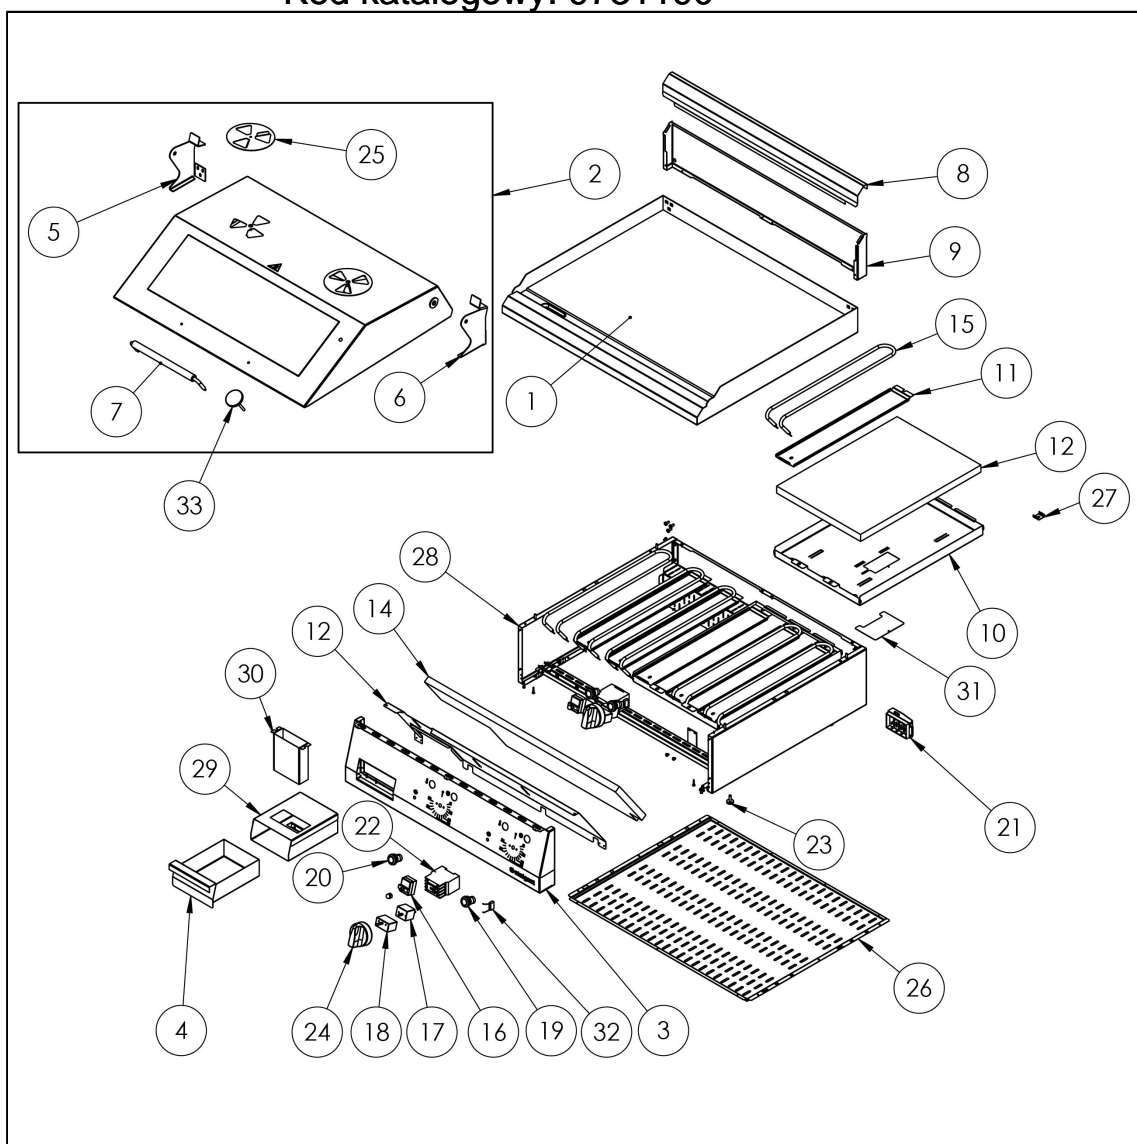

płyta grillowa elektryczna, gładka, z pokrywą, 8.1 kW

Kod katalogowy: 9731190

Nr części (V nr rys.-nr części z rysunku)	Nazwa	Kod
V9731190-01	Płyta gładka 800	
V9731190-02	Pokrywa płyty grillowej	
V9731190-03	Panel przedni	
V9731190-04	Pojemnik	
V9731190-05	Zawias lewy	
V9731190-06	Zawias prawy	
V9731190-07	Rączka pokrywy	
V9731190-08	Ośłona kominka	
V9731190-09	Podstawa kominka	
V9731190-10	Obudowa grzałek	
V9731190-11	Docisk grzałki	
V9731190-12	Ośłona przełączników	
V9731190-13	Mata izolacyjna grzałek	
V9731190-14	Mata izolacyjna panelu	
V9731190-15	Grzałka	C009122
V9731190-16	Termostat bezpieczeństwa	C008953
V9731190-17	Termostat regulacyjny	C005517
V9731190-18	Wyłącznik osiowy	C009020
V9731190-19	Lampka zielona	
V9731190-20	Lampka pomarańczowa	
V9731190-21	Skrzynka KADO	C009003
V9731190-22	Stycznik	C008045
V9731190-23	Stopka	C010548
V9731190-24	Pokr. tło Stalgast	C011147
V9731190-25	Przysłona	
V9731190-26	Ośłona dolna	
V9731190-27	Mocowanie kapilar	
V9731190-28	Korpus	
V9731190-29	Ośłona pojemnika	
V9731190-30	Odprowadzenie	
V9731190-31	Ośłona	
V9731190-32	Kondensator papierowy X2	
V9731190-33	Termometr	C010990